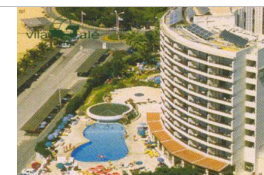

Suplementos:

Meia Pensão – 15,50 € / pessoa e dia

Pensão Completa – 31,50 € / pessoa e dia

Crianças:

0-3 anos – Grátis com 2 adultos

4-11 anos – 50% de redução sobre o preço da cama extra e refeições

Notas: * Apenas possível 1 Cama Extra por Quarto

* Cama Extra – só em Vista Mar Superior

Hotel Vila Galé Ampalius ★★★★★

Localizado junto ao Casino de Vilamoura, perto da Marina e da praia, o Hotel Ampalius possui quartos e suites com ar condicionado, cofre, casa de banho com secador de cabelo, TV e telefone. Tem ainda Clube de Saúde com piscina interior aquecida, jacuzzi, sauna e ginásio, restaurante, sala de conferências, bar, piscina e ténis.

saber mais

www.vilagale.pt/pages/hoteis/?hotel=1