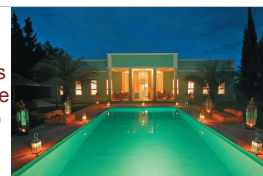

Vila Monte Resort ★★★★★

Oferta Especial Agosto 2008

(entre 17 e 31 Agosto)

7 Noites = paga 6
14 Noites = paga 12

PREÇOS 2008 : Por Quarto / Dia :

Std	Std	Sup	Sup	Jr. Suite	Jr. Suite
SGL	DBL	SGL	DBL	SGL	DBL
APA	APA	APA	APA	APA	APA

1-Nov-07	29-Fev-08	97,60 €	114,90 €	107,50 €	127,20 €	127,20 €	144,50 €
1-Mar-08	31-Mai-08	109,90 €	132,20 €	122,30 €	139,60 €	151,90 €	169,20 €
1-Jun-08	14-Jul-08	134,60 €	151,90 €	151,90 €	169,20 €	169,20 €	189,00 €
15-Jul-08	31-Ago-08	151,90 €	176,60 €	171,70 €	193,90 €	196,40 €	218,60 €
1-Set-08	30-Set-08	134,60 €	151,90 €	151,90 €	169,20 €	169,20 €	189,00 €
1-Out-08	31-Out-08	109,90 €	132,20 €	122,30 €	139,60 €	151,90 €	169,20 €

Cama Extra – 50,00 € / dia

Crianças:

0-2 anos – Grátis

3-11 anos – 50% de Redução sobre o valor da Cama Extra

Vila Monte Resort ★★★★★

O Vila Monte é um Country Resort localizado no tranquilo interior do Algarve – Moncarapacho, a 10min da praia. Rodeado de jardins luxuriantes, oferece um ambiente exótico inspirado nas memórias deixadas pelos mouros no Algarve. Os quartos e suites dividem-se por espaços com ambientes distintos: o charme do laranjal andaluz que protege as suite da Orangerie, a paz do Riad e do seu pátio interior, a privacidade da Vila Índigo. Integrado na gestão hoteleira LagrimaHotels.

saber mais

www.vilamonte.com

Contactos / Reservas :

Rua Julieta Ferrão, 12 – Loja 1,2,3

1600-131 Lisboa

Tel: 21 722 29 90 / Fax: 21 727 59 64

Email : estivaltur@estivaltur.pt

Organização Técnica

ESTIVALtur

Alvará 865/97

Turismo e Viagens